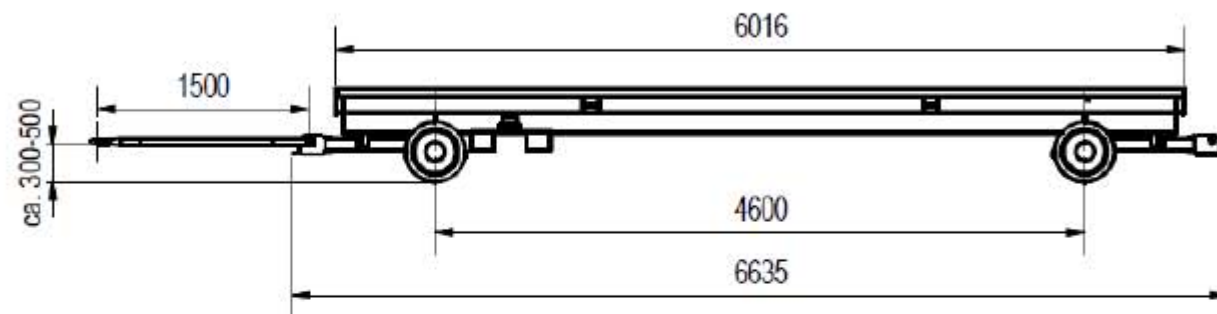

Multi-Trans Mietanhänger

Modell VAL 30 – 16t, 6000 x 2400mm

multitrans
Mietservice

Nutzlast 16t