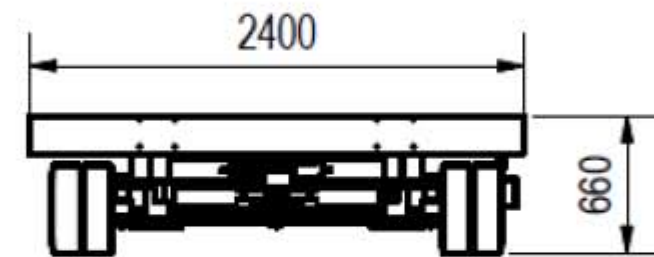

Multi-Trans Mietanhänger

Modell VAL 30 – 16t, 6000 x 2400mm

multitrans
Mietservice

Nutzlast 16t