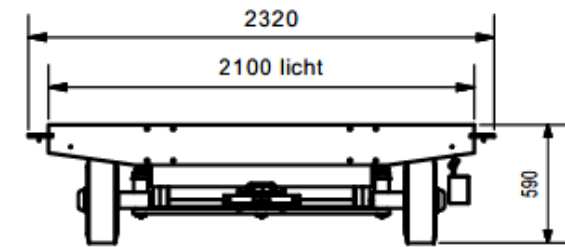

Multi-Trans Industrieanhänger VAL 30 (6t, 4120x 2120mm) – ohne Aufbau

Nutzlast 6t