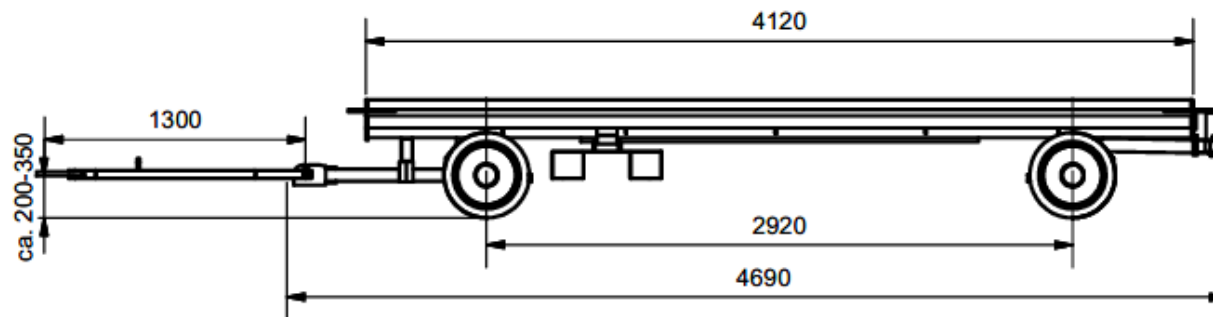

Multi-Trans Industrieanhänger VAL 30 (6t, 4120x 2120mm) – ohne Aufbau

Nutzlast 6t