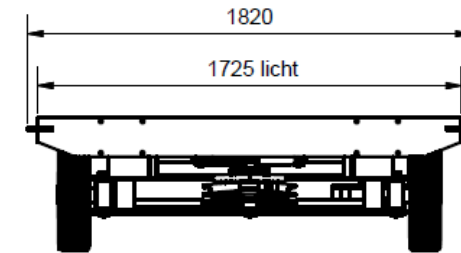

Multi-Trans Industrieanhänger VAL 16 (4t, 2700x 1700mm) – ohne Aufbau

Nutzlast 4t