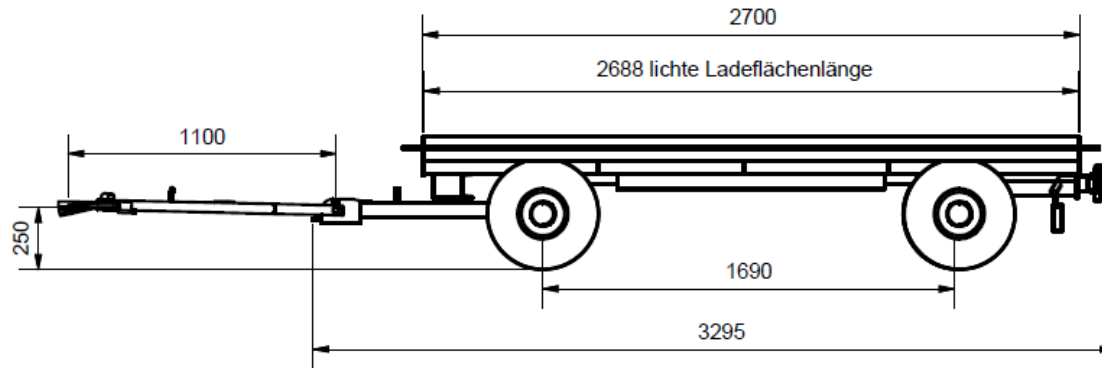

Multi-Trans Industrieanhänger VAL 16 (4t, 2700x 1700mm) – ohne Aufbau

Nutzlast 4t