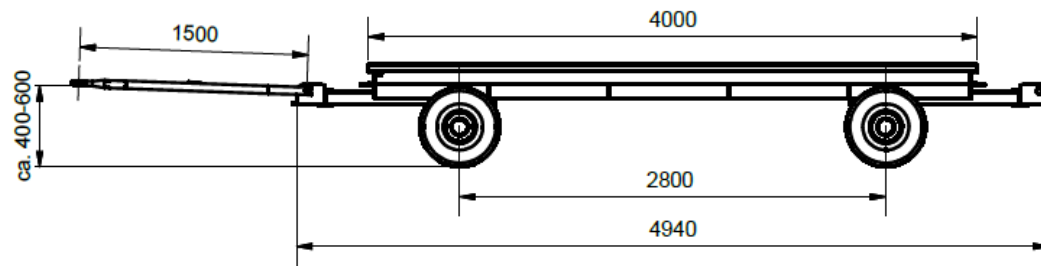

Multi-Trans Industrieanhänger VAL 30 (7t, 4000x2500mm)

Nutzlast 7,5t