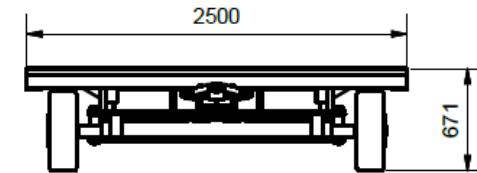

Multi-Trans Industrieanhänger VAL 30 (7t, 4000x2500mm)

Nutzlast 7,5t