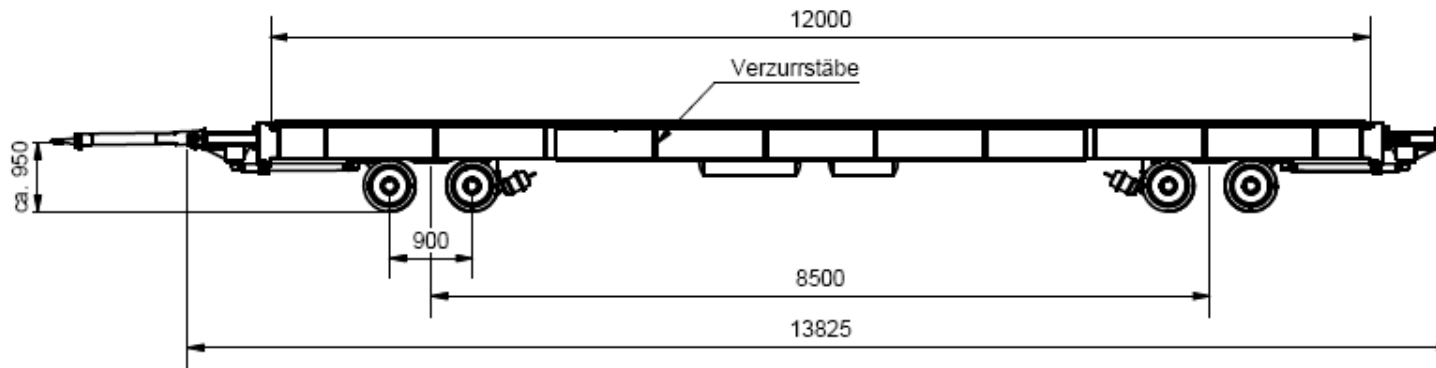

Multi-Trans Industrieanhänger ARL 8PA 30100 (90t, 12000x 2500mm)

Nutzlast 90t