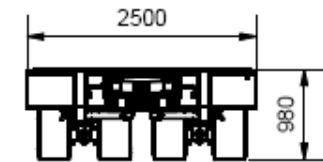

Multi-Trans Industrieanhänger ARL 8PA 30100 (90t, 12000x 2500mm)

Nutzlast 90t